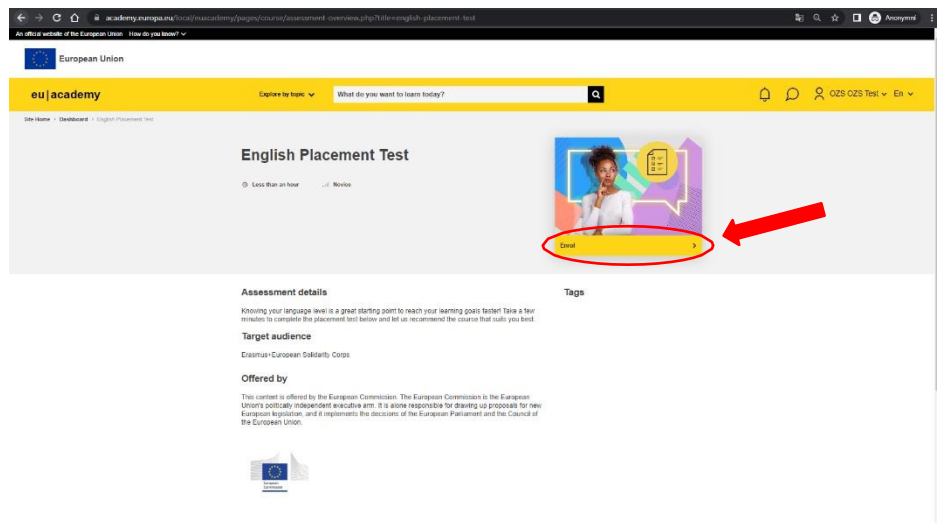

Vyplňte OLS jazykový test. Poté zobrazte výsledek testu (finish review). Pořídte printscreen a nahrajte ho v pdf do Vaší karty v Mobilitách. Na pdf musí být viditelné Vaše jméno! / Pass the OLS placement test. Finish review and take a printscreen of your result. Upload it as PDF file into your checklist in Mobility. (Make sure that your

Printscreen