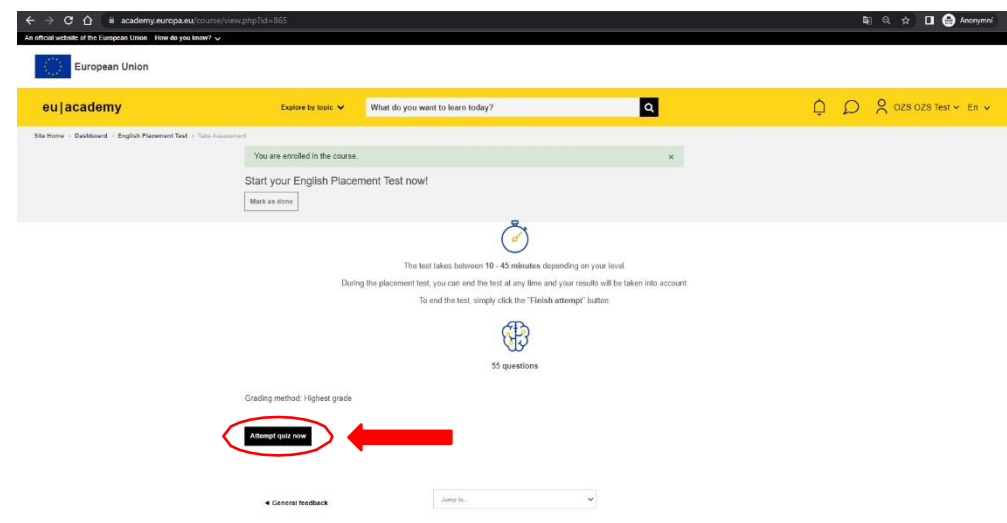

Vyplňte OLS jazykový test. Poté zobrazte výsledek testu (finish review). Pořídte printscreen a nahrajte ho v pdf do Vaší karty v Mobilitách. Na pdf musí být viditelné Vaše jméno! / Pass the OLS placement test. Finish review and take a printscreen of your result. Upload it as PDF file into your checklist in Mobility. (Make sure that your

Printscreen