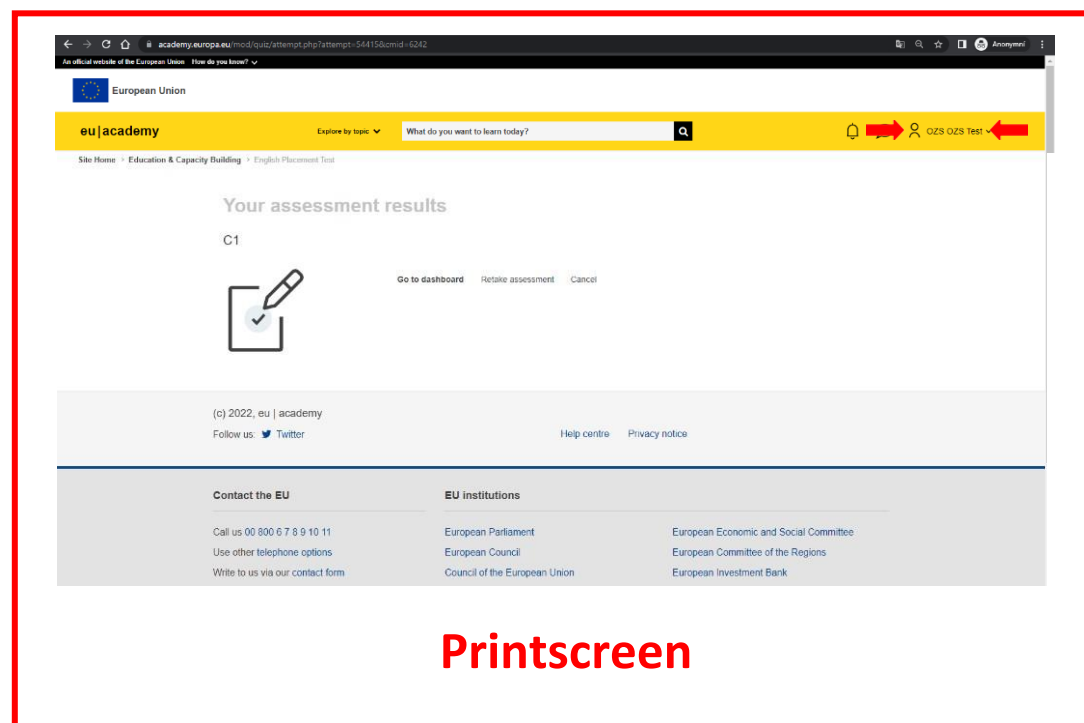

Vyplňte OLS jazykový test. Poté zobrazte výsledek testu (finish review). Pořídte printscreen a nahrajte ho v pdf do Vaší karty v Mobilitách. Na pdf musí být viditelné Vaše jméno! / Pass the OLS placement test. Finish review and take a printscreen of your result. Upload it as PDF file into your checklist in Mobility. (Make sure that your

Printscreen