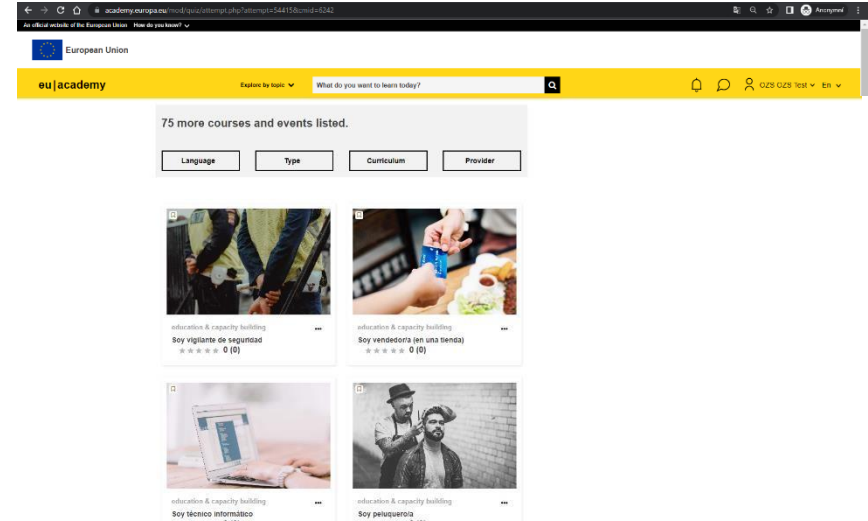

OLS jazykové kurzy / OLS language courses

<https://academy.europa.eu/courses/learn-a-new-language/view/?fromPath=dashboard#/>

Máte-li zájem o **procvičování jazyka** Vaší mobility nebo z lokálního jazyka, přidejte se níže na [stránce](#) do vybrané jazykové komunity a níže na stránce si vybírejte z nabízených cvičení. /

If you are interested to **improve the language** of your mobility or local language, join the relevant language community [here](#) and choose from the exercises on the page below.

<https://academy.europa.eu/local/euacademy/pages/course/community-overview.php?title=learn-the-basics-of-22-languages-with-the-online-language-support>

Chcete-li se naučit **základy nového jazyka**, pak se přidejte [zde](#) do vybrané jazykové komunity a níže na stránce si vybírejte z nabízených cvičení. /

If you are interested to **learn basics of a new language**, join the relevant language community [here](#) and choose from the exercises on the page below.