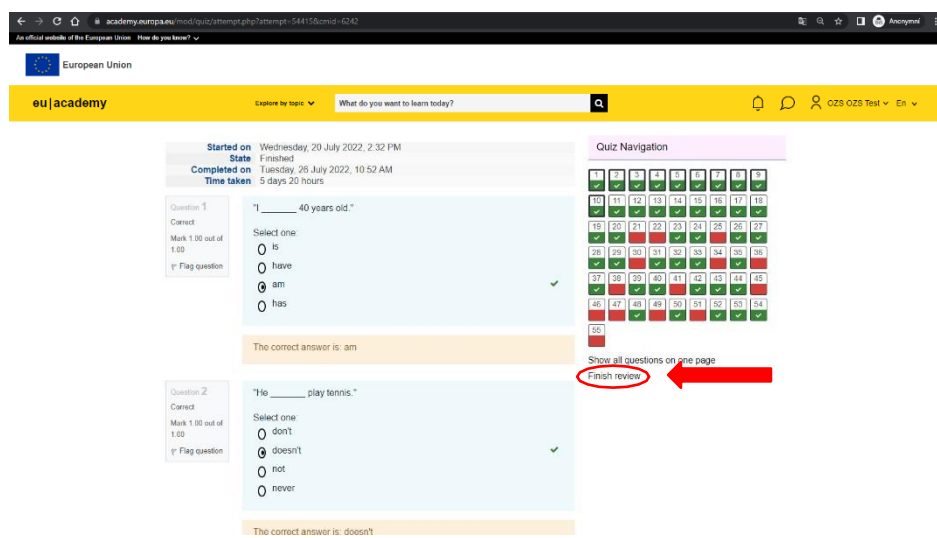

Vyplňte OLS jazykový test. Poté zobrazte výsledek testu (finish review). Pořídte printscreen a nahrajte ho v pdf do Vaší karty v Mobilitách. Na pdf musí být viditelné Vaše jméno! / Pass the OLS placement test. Finish review and take a printscreen of your result. Upload it as PDF file into your checklist in Mobility. (Make sure that your

Printscreen