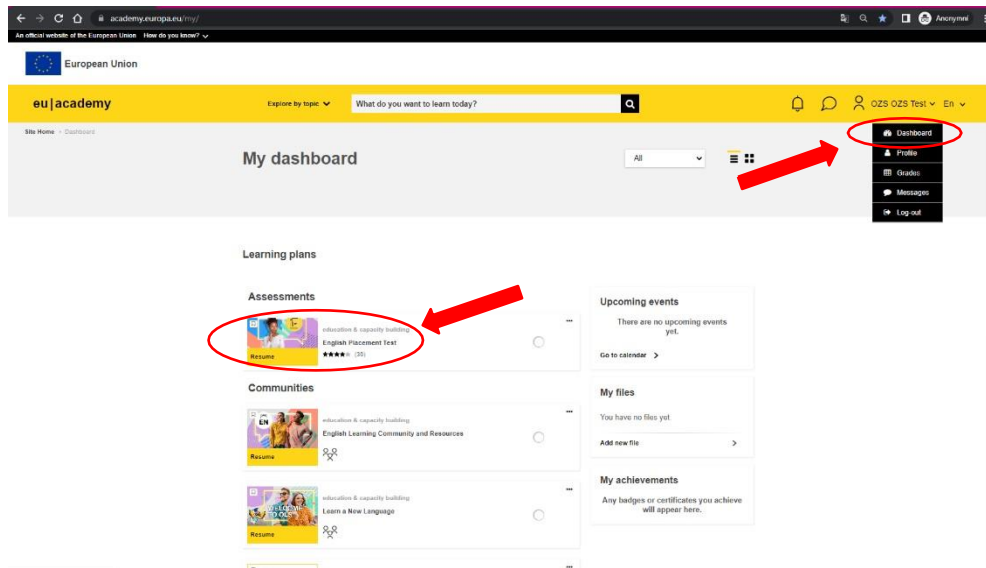

After log in to the EU Academy insert [the link above](#) to your browser. On the page below, find and join the relevant language community (EN, DE, FR, ES) according to the language of your mobility. Select the OLS placement test.

Vyplňte OLS jazykový test. Poté zobrazte výsledek testu (finish review). Pořídte printscreen a nahrajte ho v pdf do Vaší karty v Mobilitách. Na pdf musí být viditelné Vaše jméno! / Pass the OLS placement test. Finish review and take a printscreen of your result. Upload it as PDF file into your checklist in Mobility. (Make sure that your

Printscreen

name is visible on the PDF document!)

K výsledku Vašeho OLS jazykového testu se dostanete později přes My Dashboard. /

You may see your OLS placement test result in your Dashboard later on.

OLS jazykové kurzy / OLS language courses