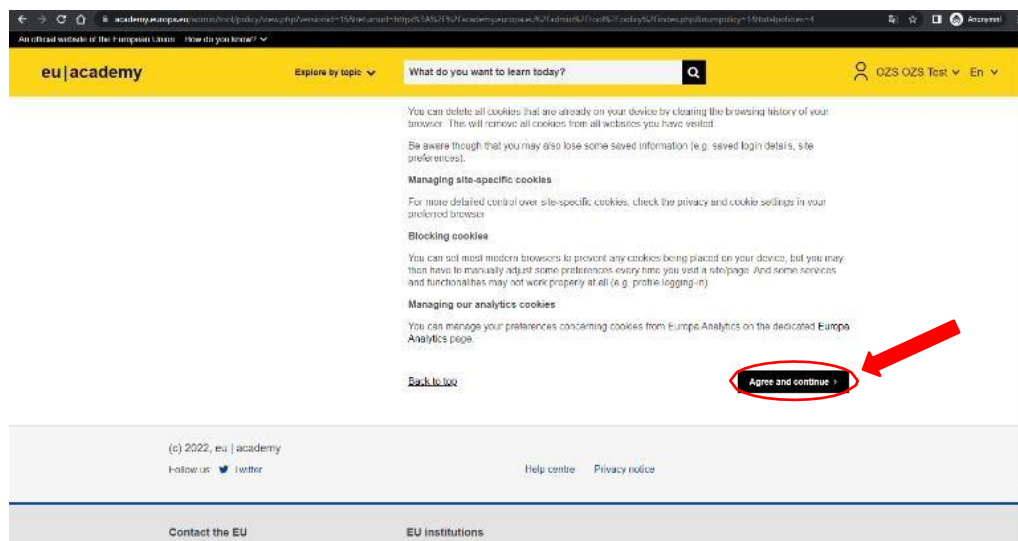

Pomocí odkazu z ověřovacího emailu potvrďte účet a vytvořte si heslo. Následně potvrďte pravidla užívání. /

Use the link in confirmation email to set your account and password. Then acknowledge the policies and agreements.