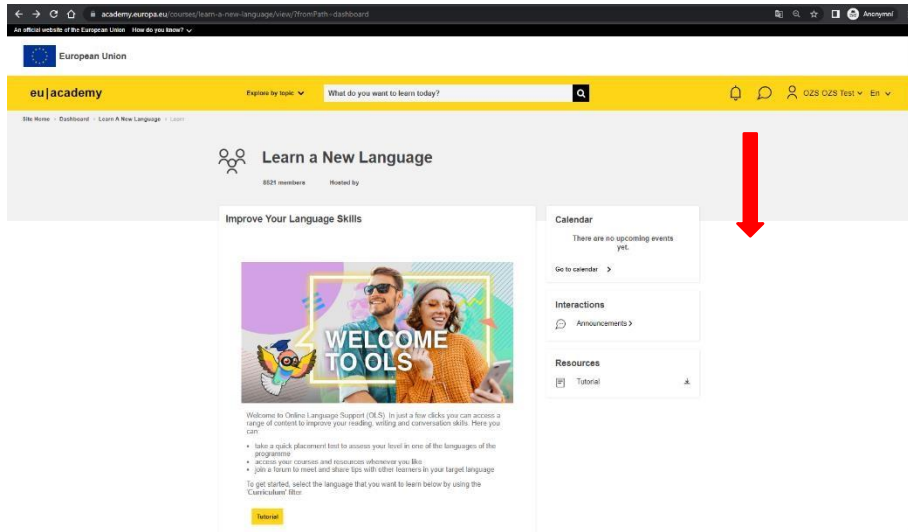

<https://academy.europa.eu/courses/welcome-to-the-eu-academy>

Použijte **svou** fakultní e-mailovou adresu a jméno ve stejném tvaru, jako máte v KOS. / Use your faculty email address and the username you have for KOS.

Pomocí odkazu z ověřovacího emailu potvrďte účet a vytvořte si heslo. Následně potvrďte pravidla užívání. /

Use the link in confirmation email to set your account and password. Then acknowledge the policies and agreements.

OLS jazykový test / OLS placement test

<https://academy.europa.eu/courses/learn-a-new-language/view/?fromPath=dashboard>

Po přihlášení do EU Academy vložte do Vašeho prohlížeče [odkaz výše](#). Níže na stránce zvolte relevantní jazykovou skupinu (EN, DE, FR, ES) dle jazyka Vaší mobility. Vyberte OLS jazykový test. /

After log in to the EU Academy insert [the link above](#) to your browser. On the page below, find and join the relevant language community (EN, DE, FR, ES) according to the language of your mobility. Select the OLS placement test.