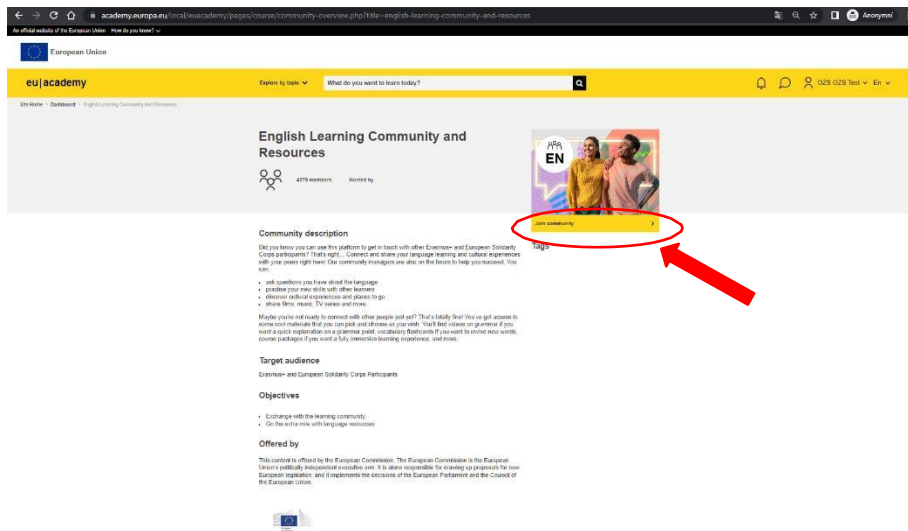

Pomocí odkazu z ověřovacího emailu potvrďte účet a vytvořte si heslo. Následně potvrďte pravidla užívání. /

Use the link in confirmation email to set your account and password. Then acknowledge the policies and agreements.

OLS jazykový test / OLS placement test

<https://academy.europa.eu/courses/learn-a-new-language/view/?fromPath=dashboard>

Po přihlášení do EU Academy vložte do Vašeho prohlížeče [odkaz výše](#). Níže na stránce zvolte relevantní jazykovou skupinu (EN, DE, FR, ES) dle jazyka Vaší mobility. Vyberte OLS jazykový test. /

After log in to the EU Academy insert [the link above](#) to your browser. On the page below, find and join the relevant language community (EN, DE, FR, ES) according to the language of your mobility. Select the OLS placement test.