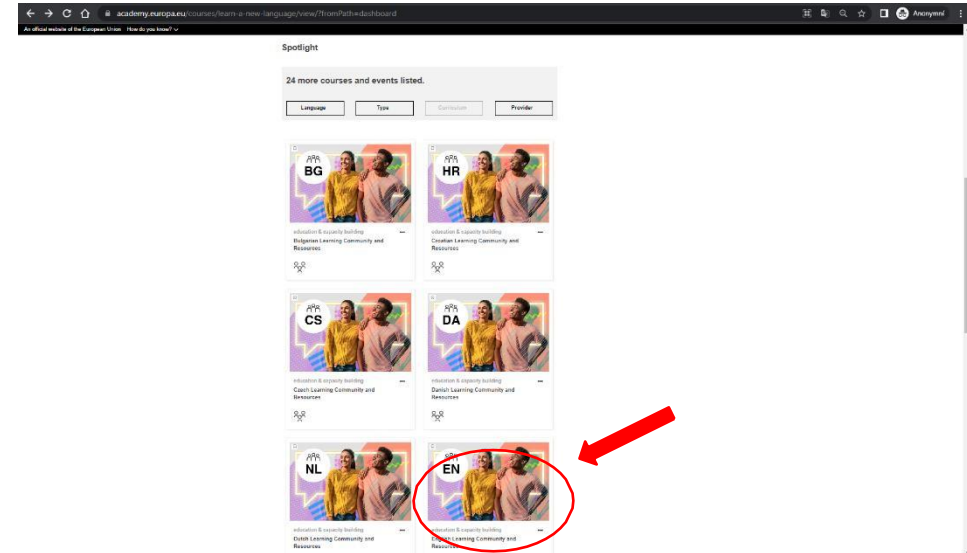

OLS jazykový test / OLS placement test

<https://academy.europa.eu/courses/learn-a-new-language/view/?fromPath=dashboard>

Po přihlášení do EU Academy vložte do Vašeho prohlížeče [odkaz výše](#). Níže na stránce zvolte relevantní jazykovou skupinu (EN, DE, FR, ES) dle jazyka Vaší mobility. Vyberte OLS jazykový test. /

After log in to the EU Academy insert [the link above](#) to your browser. On the page below, find and join the relevant language community (EN, DE, FR, ES) according to the language of your mobility. Select the OLS placement test.