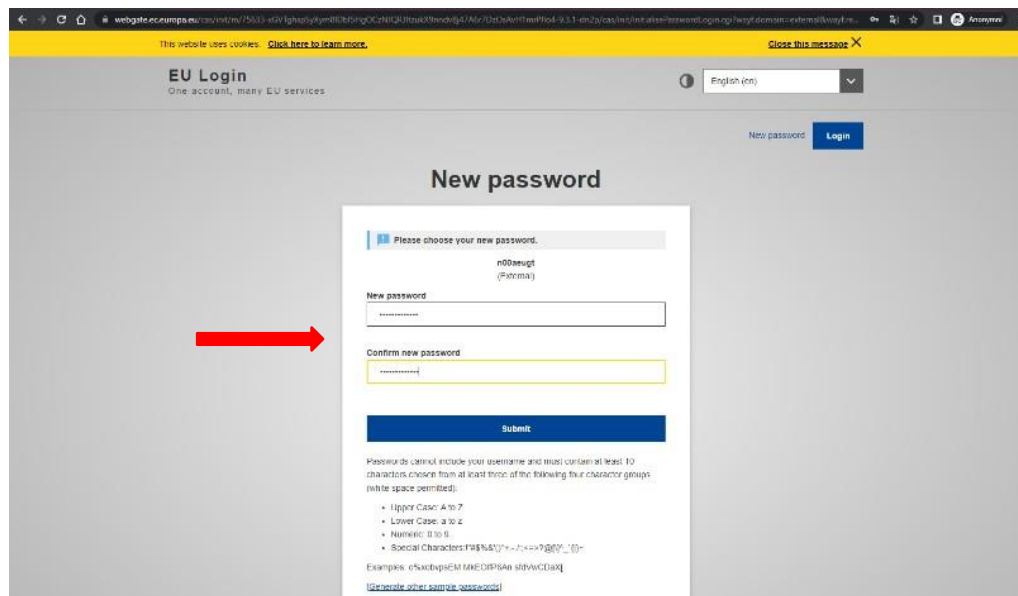

Pomocí odkazu z ověřovacího emailu potvrďte účet a vytvořte si heslo. Následně potvrďte pravidla užívání. /

Use the link in confirmation email to set your account and password. Then acknowledge the policies and agreements.