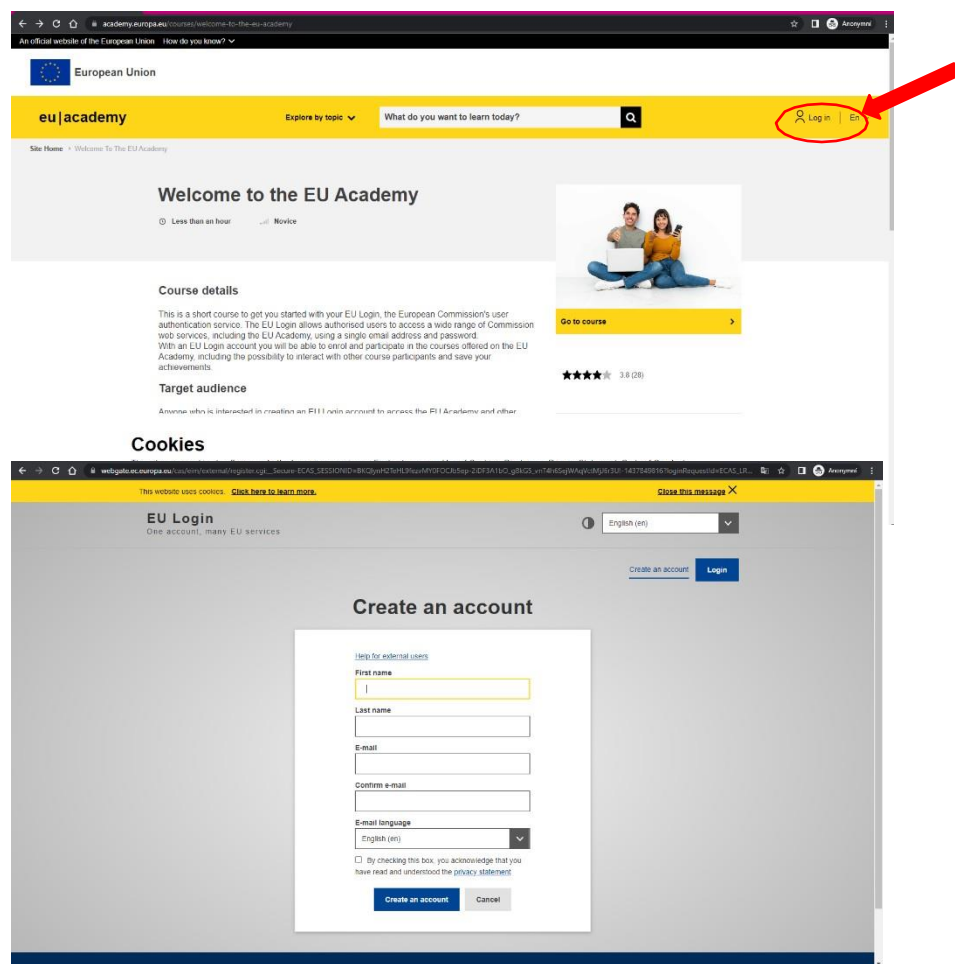

Vytvoření účtu v EU Academy / Creating your account in EU Academy1

OLS jazykový test / OLS placement test3

OLS jazykové kurzy / OLS language courses6

Vytvoření účtu v EU Academy / Creating your account in EU Academy

<https://academy.europa.eu/courses/welcome-to-the-eu-academy>

Použijte **svou** fakultní e-mailovou adresu a jméno ve stejném tvaru, jako máte v KOS. / Use your faculty email address and the username you have for KOS.